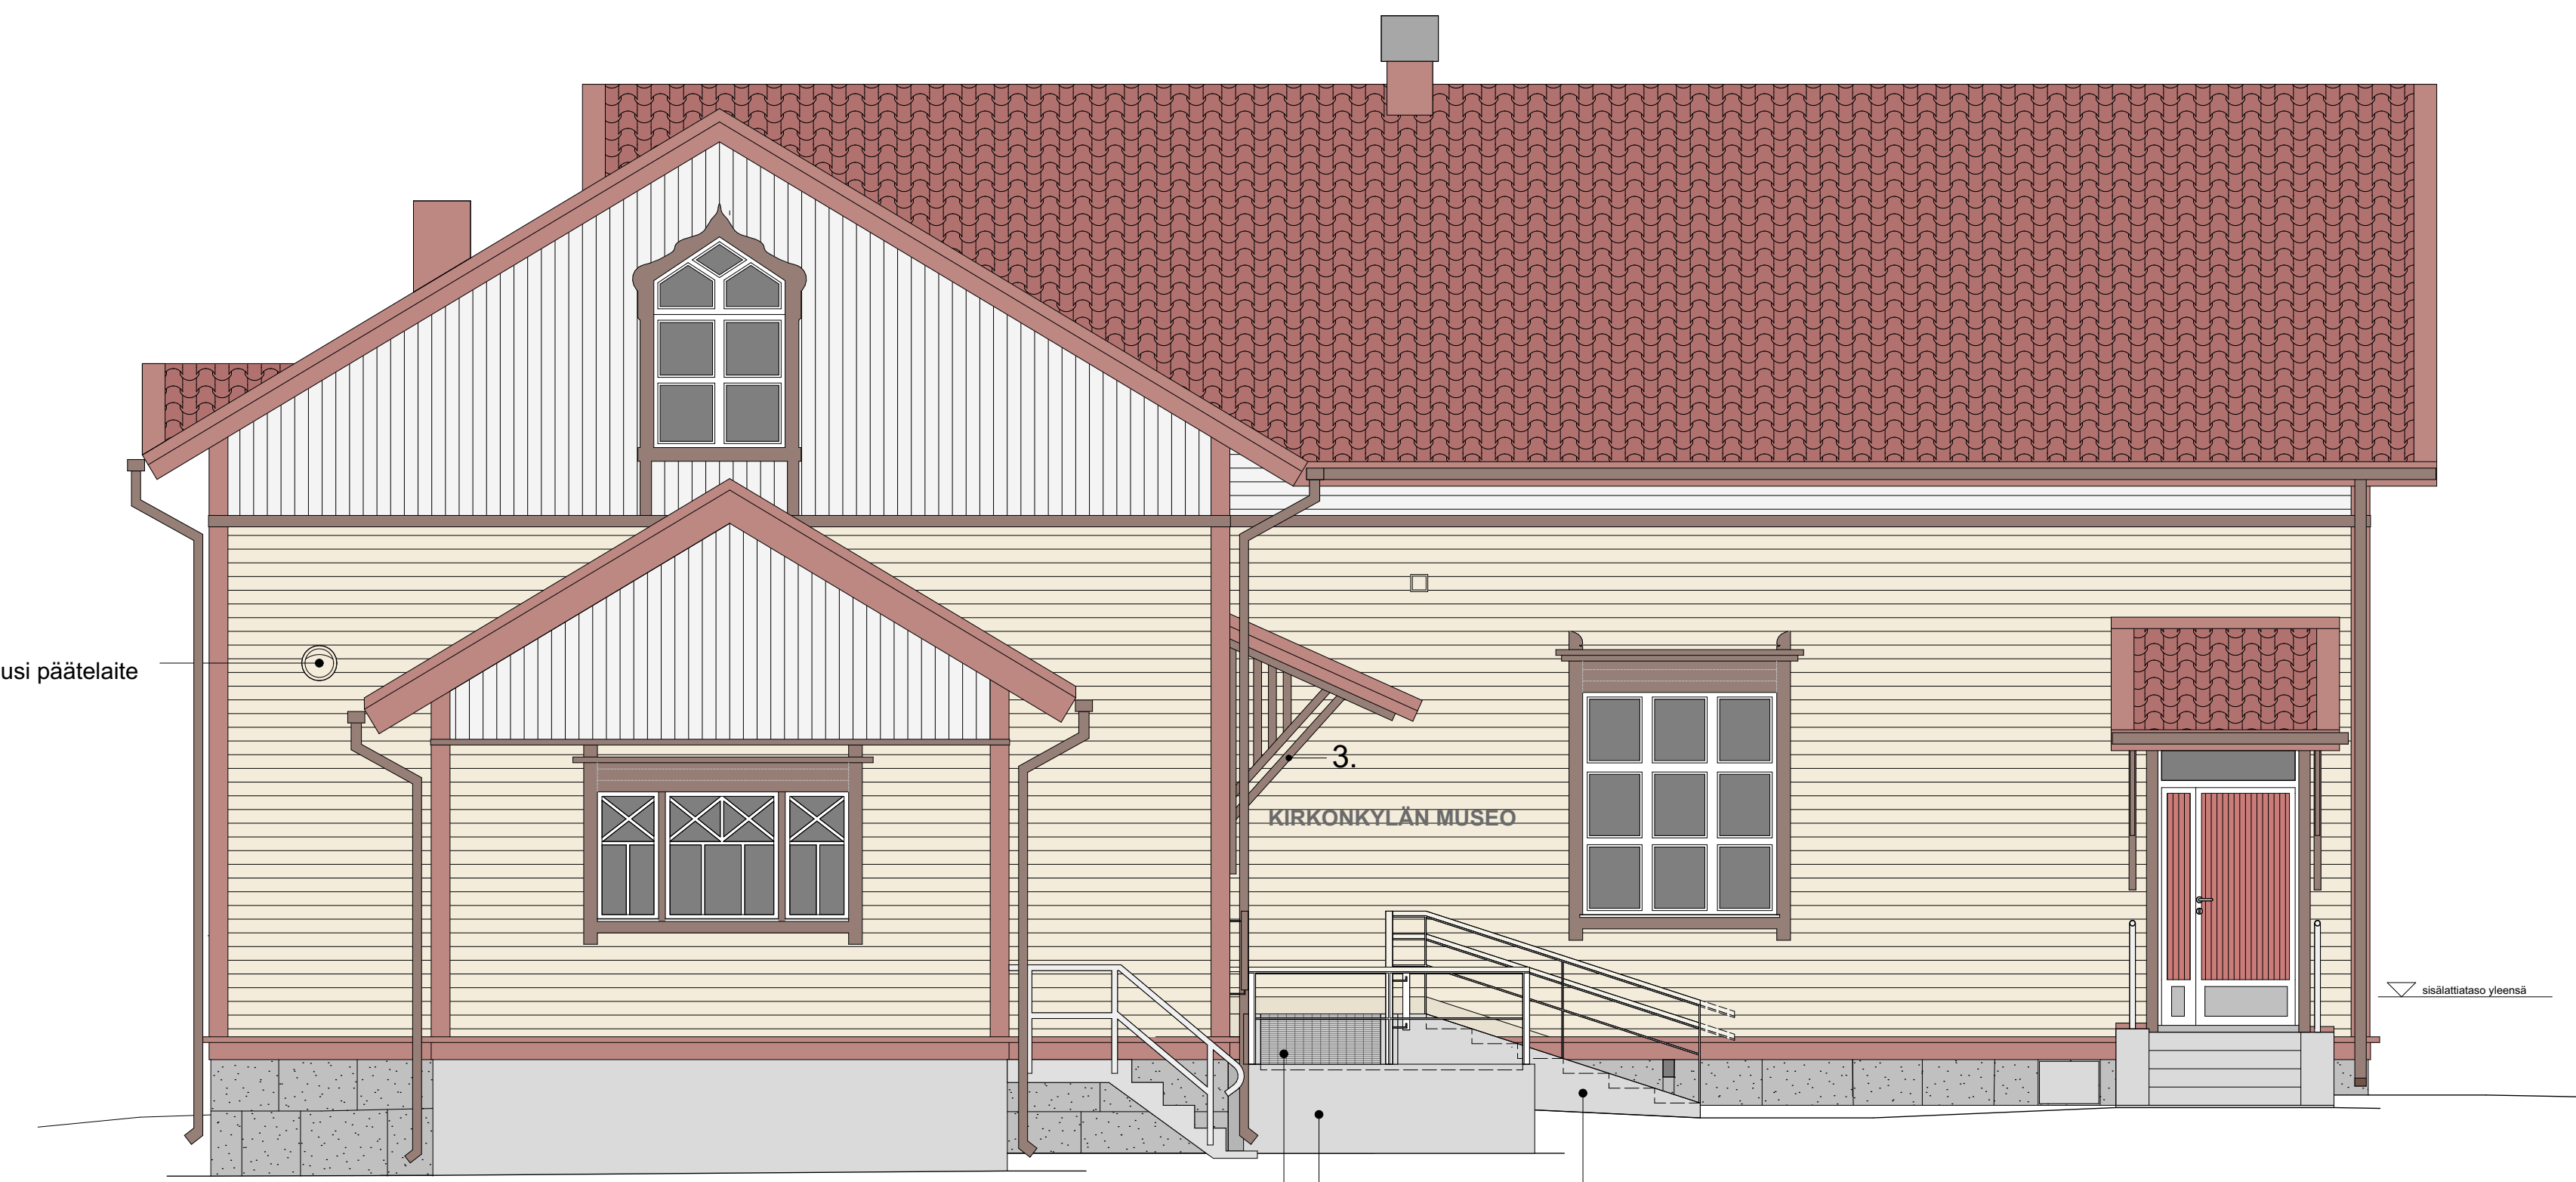

JULKISIVU LÄNTEEN