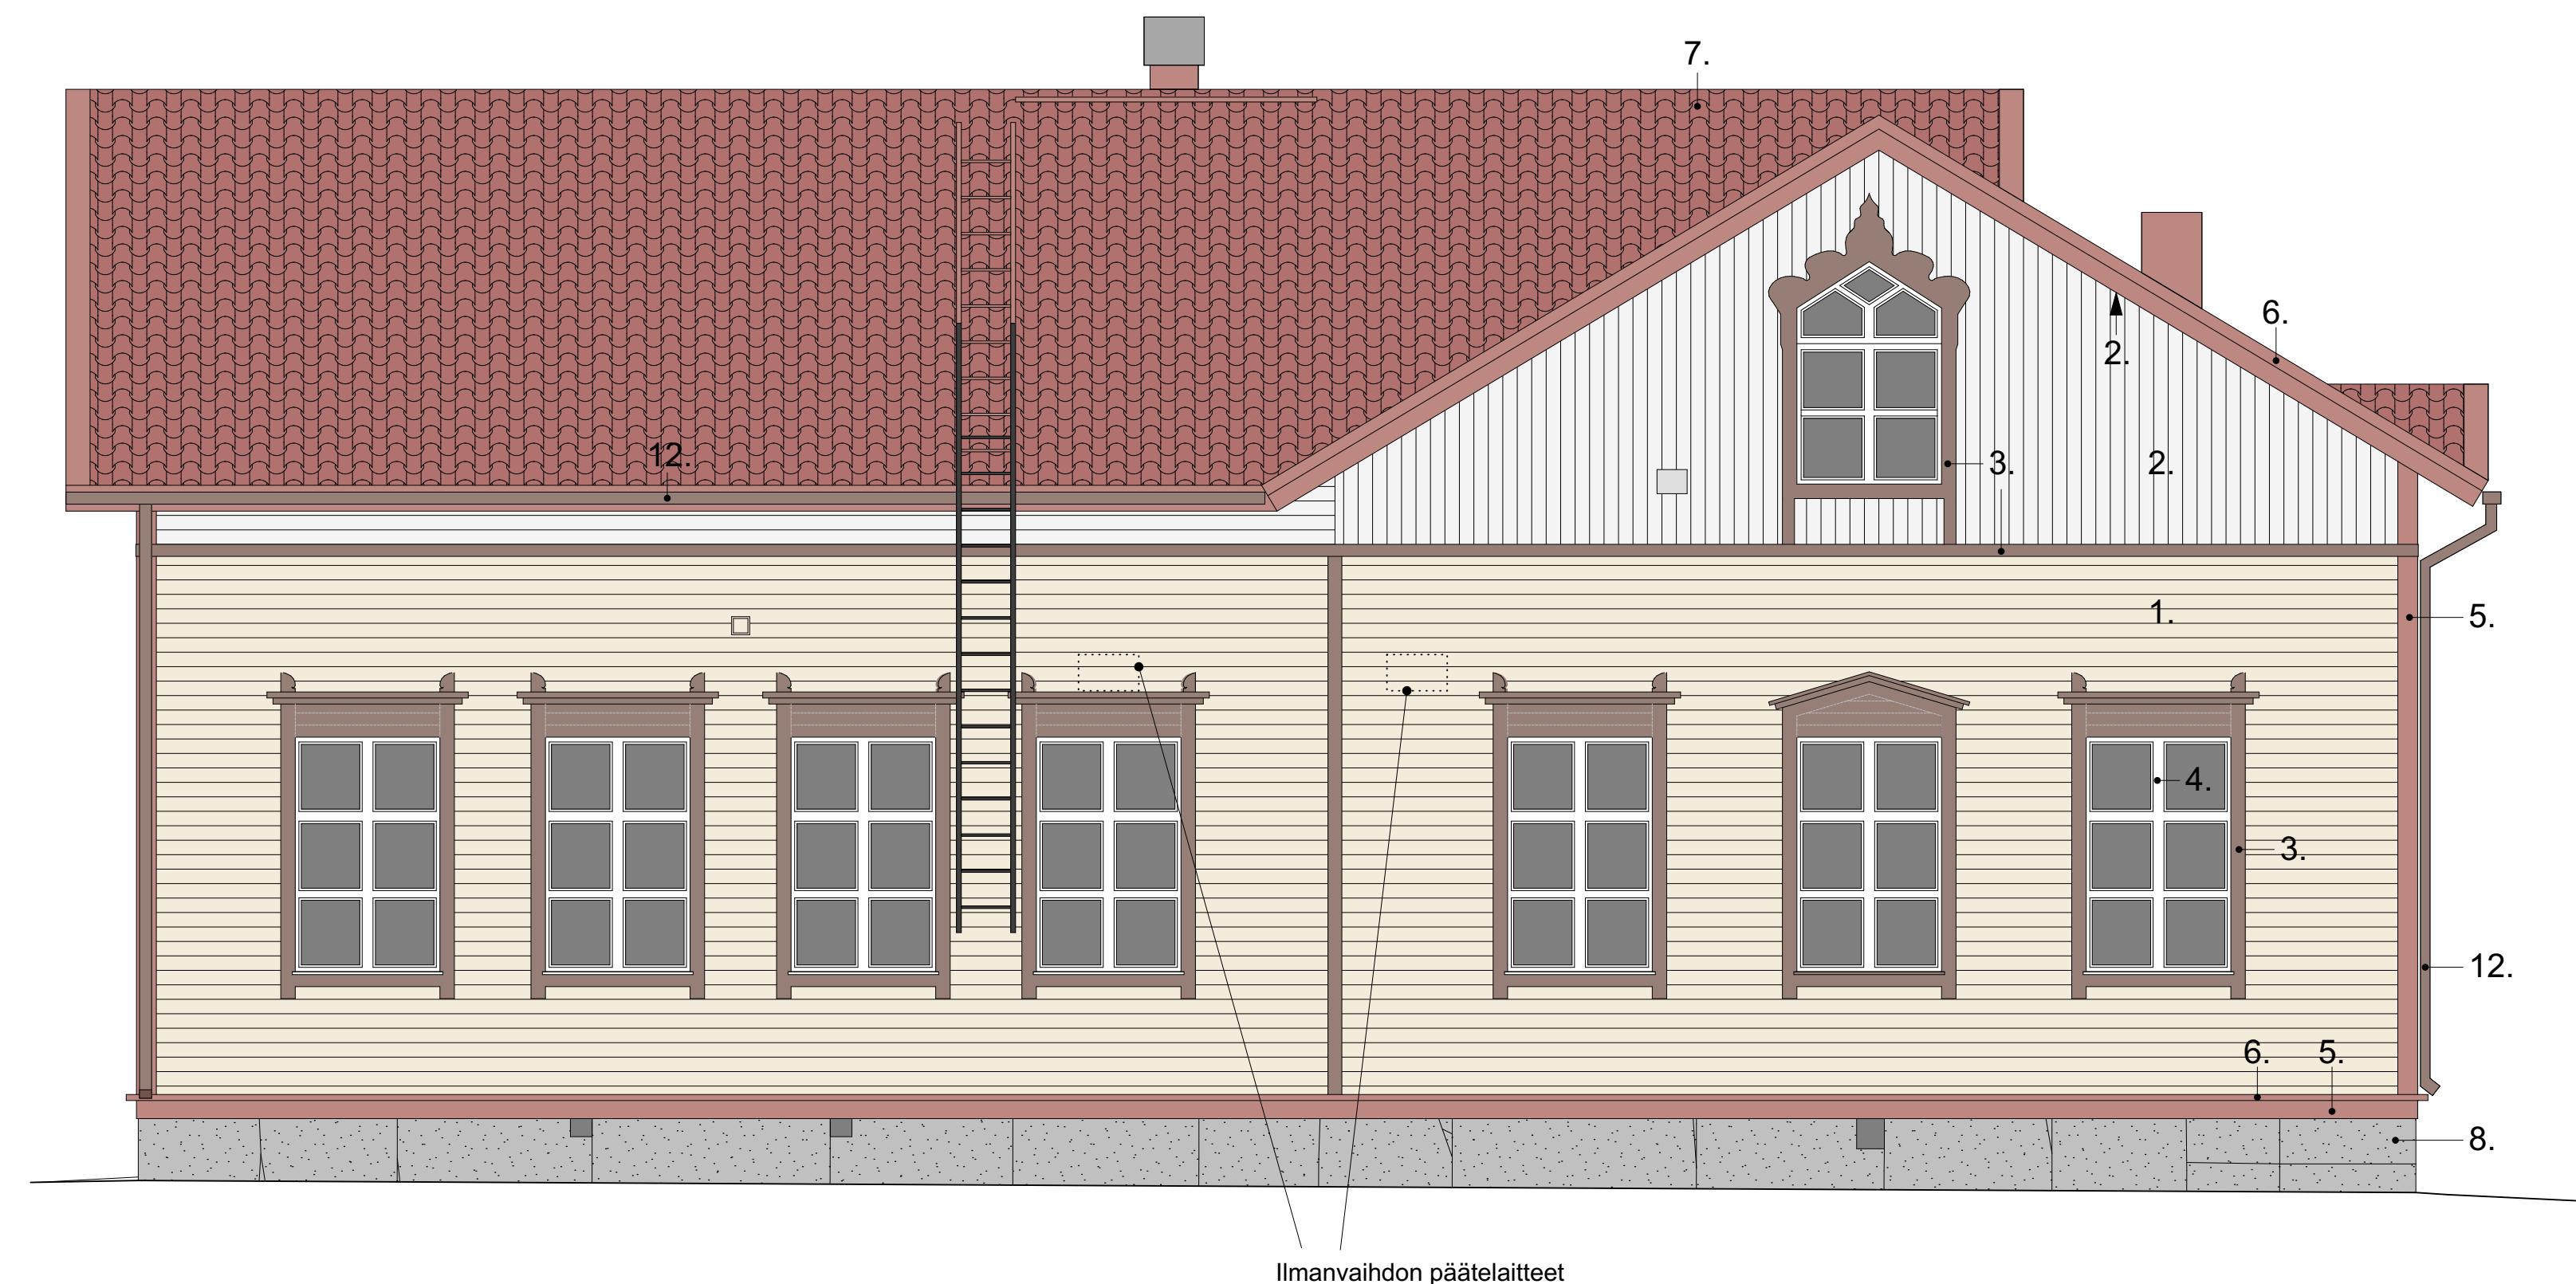

JULKISIVU ITÄÄN

MATERIAALIT

luku	pvm	muutos	Viranomaisen merkintä	
KoskiKyliä 418	Korttelilla 1	Korttelinno 346		
Rakennuskömpide	Muutos	Rakennuskömpide nimi ja osoite	Piirustaja	Juoka. nro
Kirkonkylän puukoulu	Anian rantatie 97	33960 Pirkkala	PÄÄPIIRUSTUS	Mitakaavat 1:50
ARKKITEHTITOIMISTO TILATAKOMO			Piir.	Päiväys ja allekirjotus
Pyhäjärvenkatu 6, 33000 Tampere p. 010 271 3400, www.tilatakomo.fi arkkitehtitoimisto@tilatakomo.fi			Tark.	Tampere 18.1.2023 Esko Teiripöytä, arkkitehti SAFA
			Hyv.	ARK 280 -005-01
			Piirustustiedot	280 KIRKONKYLÄN PUUKOULU, pvm Ainaat 23